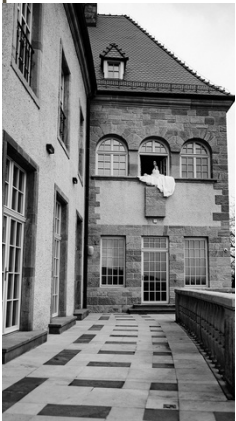

# ZINAR CASTLE

KRAKÓW

ZINAR  
CASTLE  
KRAKÓW

---

Zinar Castle to hotel, w którym ponadczasowy design harmonijnie współgra z naturą i historią miejsca. W hotelu mieszczą się: 34 pokoje w pięciogwiazdkowym standardzie, spa z gabinetami masażu (otwarcie Q4 2024), dwupoziomowa Restauracja ZIYAD oraz sala balowa mieszcząca 200 osób. Idealnym dopełnieniem stanowią tarasy z niepowtarzalnym widokiem na panoramę Krakowa, Tatry oraz Wisłę. Kompleks obiektów na Wzgórzu Zamkowym tworzy również drugi obiekt, czterogwiazdkowy Forest Hotel, który znajduje się zaledwie 150 m od Zinar Castle i zabytkowej Baszty. Posiada 84 przestronnych pokoi, dwupoziomową restaurację, kilka sal o różnej powierzchni, taras z widokiem na las oraz wewnętrzny dziedziniec. Połączenie tych dwóch obiektów hotelowych stanowi idealną bazę noclegową dla większych przyjęć weselnych.