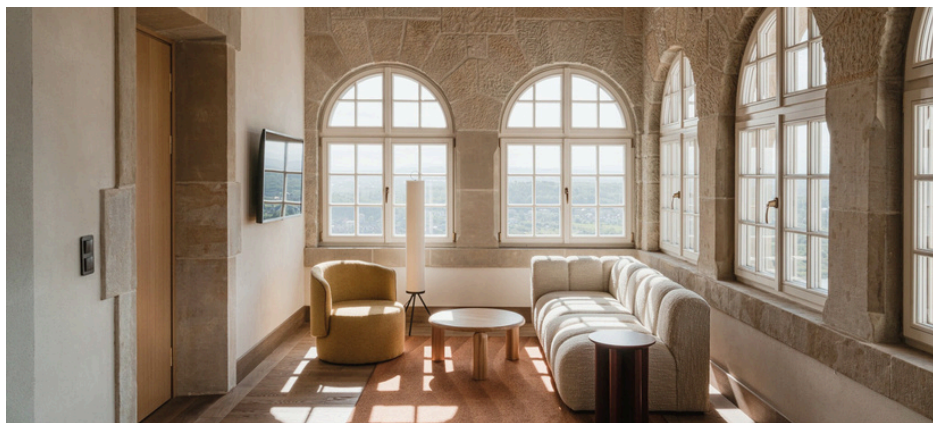

# ZINAR CASTLE

KRAKÓW

ZINAR  
CASTLE  
KRAKÓW

---

Zinar Castle to hotel, w którym ponadczasowy design harmonijnie współgra z naturą i historią miejsca. W hotelu mieszczą się: 34 pokoje w pięciogwiazdkowym standardzie, spa z gabinetami masażu (otwarcie Q4 2024), dwupoziomowa Restauracja ZIYAD oraz sala balowa mieszcząca 200 osób. Idealnym dopełnieniem stanowią tarasy z niepowtarzalnym widokiem na panoramę Krakowa, Tatry oraz Wisłę. Kompleks obiektów na Wzgórzu Zamkowym tworzy również drugi obiekt, czterogwiazdkowy Forest Hotel, który znajduje się zaledwie 150 m od Zinar Castle i zabytkowej Baszty. Posiada 84 przestronnych pokoi, dwupoziomową restaurację, kilka sal o różnej powierzchni, taras z widokiem na las oraz wewnętrzny dziedziniec. Połączenie tych dwóch obiektów hotelowych stanowi idealną bazę noclegową dla większych przyjęć weselnych.